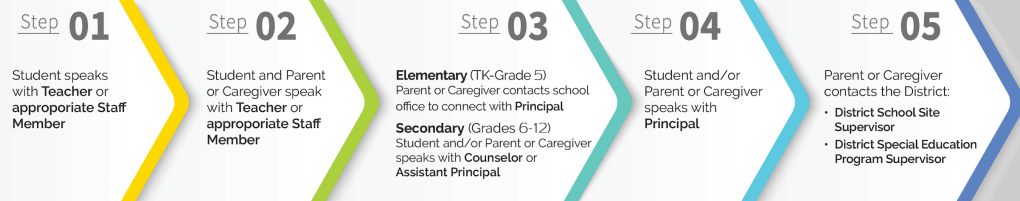

MIDDLE SCHOOLS

STEP 1 AND STEP 2: Teacher	STEP 3: Counselor	STEP 3: Assistant Principal		STEP 4: Principal	STEP 5: District Site Supervisor	STEP 5: SPED Program Supervisor	
Charlotte Wood Middle	925-855-4417	Garrett Fitch gfitch@srvusd.net	925-855-4400	Bridget Vorhees bvorhees@srvusd.net 925-855-4400	Jon Campopiano jcampopiano@srvusd.net 925-552-2949	David Futterman dfutterman@srvusd.net 925-552-5043	925-552-5043
	925-855-4418						
Diablo Vista Middle	925-855-7617	Greg Kontzer gkontzer@srvusd.net	925-659-5900	Becky Ingram ringram@srvusd.net 925-659-5900	Jon Campopiano jcampopiano@srvusd.net 925-552-2949	Anusheh Agha aagha@srvusd.net 925-552-5010	925-552-5010
	925-855-7618						
Gale Ranch Middle	925-479-1518	Eduardo Guerena (A-L) eguerena@srvusd.net	925-479-1500	Jenny Torres jtorres@srvusd.net 925-479-1500	Christopher George cgeorge@srvusd.net 925-552-2949	David Futterman dfutterman@srvusd.net 925-552-5043	925-552-5043
	925-479-1515	Leona Lam (M-Z) llam@srvusd.net	925-479-1500				
	925-479-1539						
STEP 1 AND STEP 2: Teacher	STEP 3: Counselor	STEP 3: Assistant Principal		STEP 4: Principal	STEP 5: District Site Supervisor	STEP 5: SPED Program Supervisor	
Iron Horse Middle	925-790-2500	Marissa Norris mnorris@srvusd.net	925-790-2500	Demetrius Ball dball@srvusd.net 925-790-2500	Christopher George cgeorge@srvusd.net 925-552-2949	David Futterman dfutterman@srvusd.net 925-552-5043	925-552-5043
	925-790-2500						
	925-790-2500						
Los Cerros Middle	925-855-6817	Allison Mulliken amulliken@srvusd.net	925-855-6800	Andy Briggs abriggs@srvusd.net 925-855-6800	Christopher George cgeorge@srvusd.net 925-552-2949	Kari Straface kstraface@srvusd.net 925-552-5012	925-552-5012
	925-855-6828						
Pine Valley Middle	925-479-7727	Stephen Anderson sanderson@srvusd.net	925-479-7700	Sandy Kontilis skontilis@srvusd.net 925-479-7700	Hong Nguyen hnguyen2@srvusd.net 925-552-2949	Shellie Leavitt mleavitt@srvusd.net 925-552-5066	925-552-5066
	925-479-7717						
STEP 1 AND STEP 2: Teacher	STEP 3: Counselor	STEP 3: Assistant Principal		STEP 4: Principal	STEP 5: District Site Supervisor	STEP 5: SPED Program Supervisor	
Stone Valley Middle	925-855-5817	Allison Mulliken amulliken@srvusd.net	925-855-5800	Justin White jwhite@srvusd.net 925-855-5800	Christopher George cgeorge@srvusd.net 925-552-2949	Anusheh Agha aagha@srvusd.net 925-552-5010	925-552-5010
	925-855-5881						
Windemere Ranch Middle	925-479-7416	Sharon Baltazar (A-L) sbaltazar@srvusd.net	925-479-7414	Dave Bolin dbolin@srvusd.net 925-479-7401	Christopher George cgeorge@srvusd.net 925-552-2949	Anusheh Agha aagha@srvusd.net 925-552-5010	925-552-5010
	925-479-7427	Leona Lam (M-Z) llam@srvusd.net	925-479-7414				
	925-479-7485						